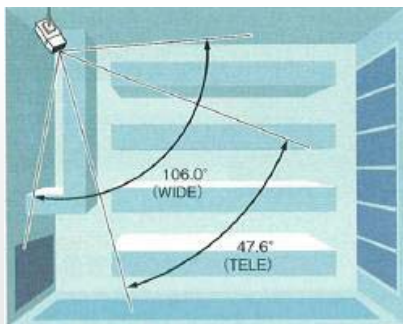

### ■ワイドな画角

水平画角47.6° ~106° のワイドな画角で、広い範囲を監視可能な超広角標準レンズを装備。

広範囲の監視が可能です。