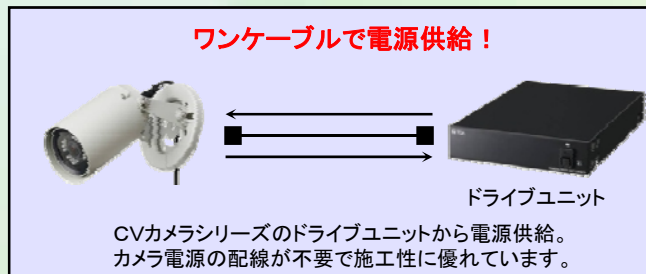

## ■ 屋外用赤外デイナイトカメラ

レンズ一体型

540TV本

取付金具別売

定電圧

IP66対応

赤外LED付

C-CV450R-3