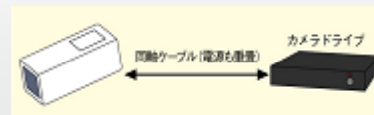

■同軸ケーブル一本で配線OK

カメラからユニットまでの延長距離は500mまで延長可能
(5C-2V同軸ケーブル使用時)