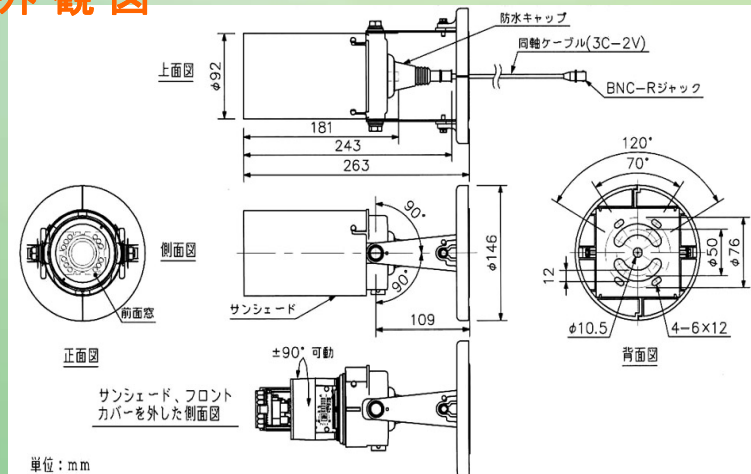

＜カメラの特長 及び仕様・外観＞

◆ その他の特長

■ 最低被写体照度は0lx！

人間の目では全く見えないところでも鮮明な画像を捉えます。

■ 「くっきり高画質」を実現する水平解像度540TV本(標準)

より肉眼に近い鮮明な映像を実現。

■ 赤外線照射距離は約25mの範囲をカバー(カメラ高感度ON時)

カメラと一体になった赤外LEDの照射距離は約25mの範囲をカバー。全くの暗闇でも約25mの範囲の映像をはっきり写しだします。

■ 8倍電子感度アップ機能を搭載

デジタル処理により被写体の照度に合わせて自動で最大8倍まで電気感度アップ。本機能をしようすることで、より遠くのより暗い被写体を監視することが可能です。*本機能が動作すると速い動きの被写体の映像はぶれて見ることがあります。

■ 夜間の映像監視をより見やすくするノイズリダクション機能

電氣的にカメラのノイズを減らすノイズリダクション機能を搭載。暗い場所では、ノイズの少ないはっきりとした映像を捉えることができます。

■ 赤外LEDはメンテナンスフリーの高信頼性品を使用

- ・長寿命、高信頼性のLEDを使用。
- ・LED寿命に大きく影響するカメラの内部温度上昇も抑えた設計となっています。このため、赤外LEDを交換する必要はありません。

■ 防水性能

屋外の使用に対応した防水性能(IP66)で、屋外の壁や天井に設置できます。カメラ設置後の水平・垂直・回転の調整が可能な3軸構造設計です。

◆ カメラ取付方法

壁取付

天井取付

ポール取付 YS-60B

*ポールの直径はΦ90mm～Φ340mmまで。

◆ 主な仕様

■ C-CV450R-3